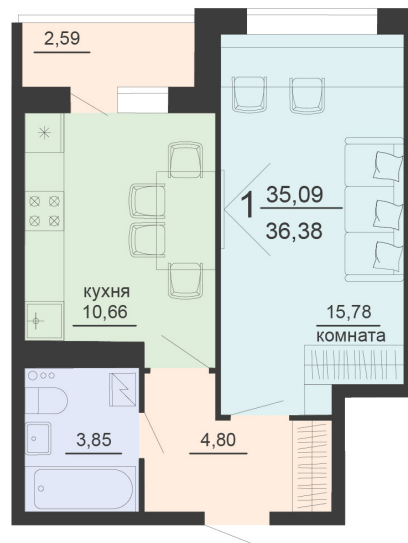

<https://rzv.ru/choice-flat/flat-6891833/>

г. Воронеж, г. Воронеж, ул. Богдана
Хмельницкого, 45а
№ квартиры: 434
Этаж: 13
Площадь: 36.38 кв. м.

Стоимость м2: 116 900

Стоимость: 4 252 822

Действительно на: 23.02.2025

Расположение на этаже

Жилой комплекс Чехов

Жилые помещения

2 СЕКЦИЯ
2-20 ЭТАЖ

Расположение на генплане