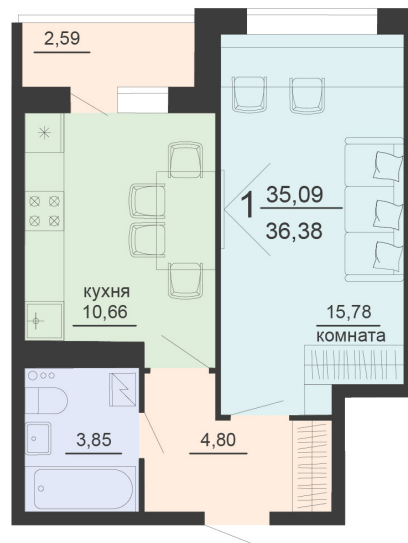

<https://rzv.ru/choice-flat/flat-6891834/>

г. Воронеж, г. Воронеж, ул. Богдана
Хмельницкого, 45а
№ квартиры: 452
Этаж: 14
Площадь: 36.38 кв. м.

Стоимость м2: 116 900

Стоимость: 4 252 822

Действительно на: 23.02.2025

Расположение на этаже

Жилой комплекс Чехов

Жилые помещения

2 СЕКЦИЯ
2-20 ЭТАЖ

Расположение на генплане