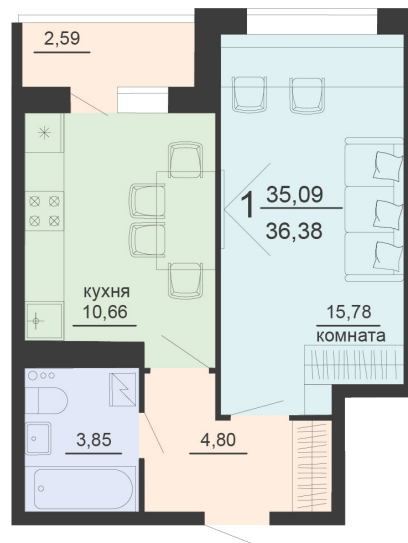

<https://rzv.ru/choice-flat/flat-6891835/>

г. Воронеж, г. Воронеж, ул. Богдана  
Хмельницкого, 45а

№ квартиры: 362

Этаж: 9

Площадь: 36.38 кв. м.

**Стоимость м2: 116 900**

**Стоимость: 4 252 822**

Действительно на: 23.02.2025

### Расположение на этаже

Жилой комплекс Чехов

Жилые помещения

2 СЕКЦИЯ  
2-20 ЭТАЖ

### Расположение на генплане