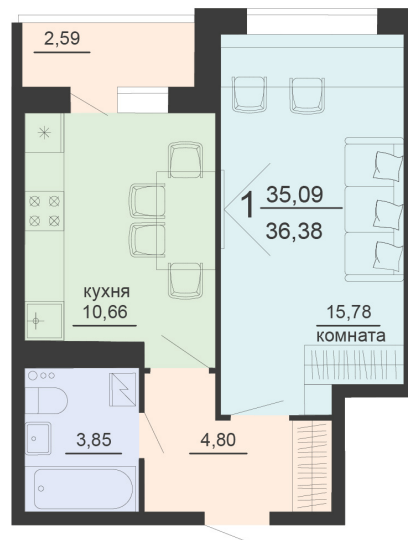

<https://rzv.ru/choice-flat/flat-6891837/>

г. Воронеж, г. Воронеж, ул. Богдана  
Хмельницкого, 45а  
№ квартиры: 398  
Этаж: 11  
Площадь: 36.38 кв. м.

**Стоимость м2: 116 900**

**Стоимость: 4 252 822**

Действительно на: 23.02.2025

### Расположение на этаже

Жилой комплекс Чехов

Жилые помещения

2 СЕКЦИЯ  
2-20 ЭТАЖ

### Расположение на генплане