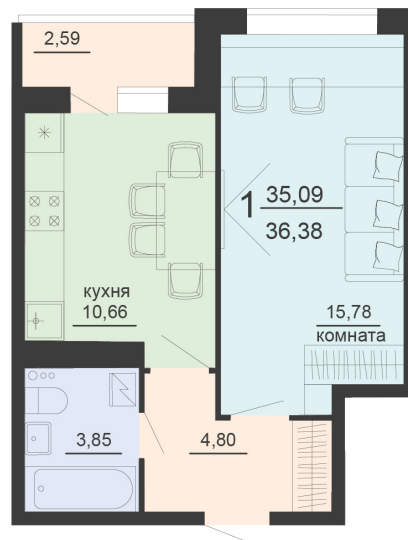

<https://rzv.ru/choice-flat/flat-6891838/>

г. Воронеж, г. Воронеж, ул. Богдана

Хмельницкого, 45а

№ квартиры: 416

Этаж: 12

Площадь: 36.38 кв. м.

Стоимость м2: 116 900

Стоимость: 4 252 822

Действительно на: 23.02.2025

Расположение на этаже

Жилой комплекс Чехов

Жилые помещения

2 СЕКЦИЯ
2-20 ЭТАЖ

Расположение на генплане