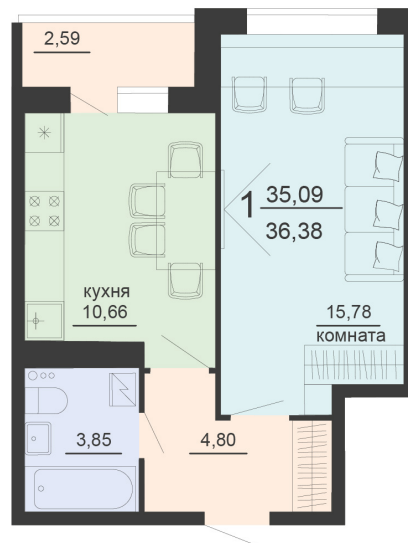

<https://rzv.ru/choice-flat/flat-6891839/>

г. Воронеж, г. Воронеж, ул. Богдана
Хмельницкого, 45а
№ квартиры: 470
Этаж: 15
Площадь: 36.38 кв. м.

Стоимость м2: 116 900

Стоимость: 4 252 822

Действительно на: 23.02.2025

Расположение на этаже

Жилой комплекс Чехов

Жилые помещения

2 СЕКЦИЯ
2-20 ЭТАЖ

Расположение на генплане