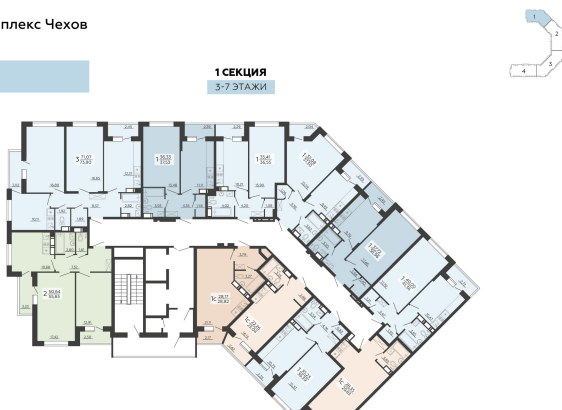

<https://rzv.ru/choice-flat/flat-6891841/>

г. Воронеж, г. Воронеж, ул. Богдана  
Хмельницкого, 45а  
№ квартиры: 17  
Этаж: 3  
Площадь: 36.55 кв. м.

**Стоимость м2: 116 900**

**Стоимость: 4 272 695**

Действительно на: 23.02.2025

### Расположение на этаже

Жилой комплекс Чехов

Квартиры

### Расположение на генплане