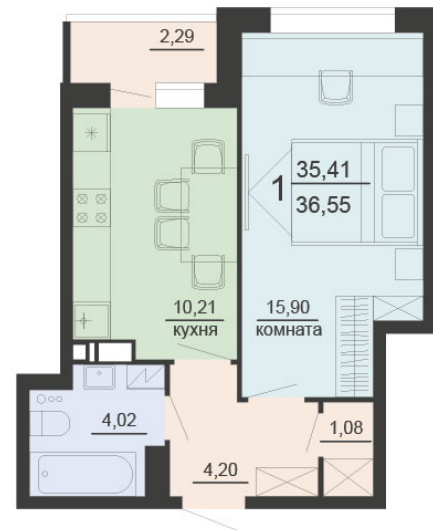

<https://rzv.ru/choice-flat/flat-6891841/>

г. Воронеж, г. Воронеж, ул. Богдана  
Хмельницкого, 45а  
№ квартиры: 17  
Этаж: 3  
Площадь: 36.55 кв. м.

**Стоимость м2: 116 900**

**Стоимость: 4 272 695**

Действительно на: 23.02.2025

### Расположение на генплане