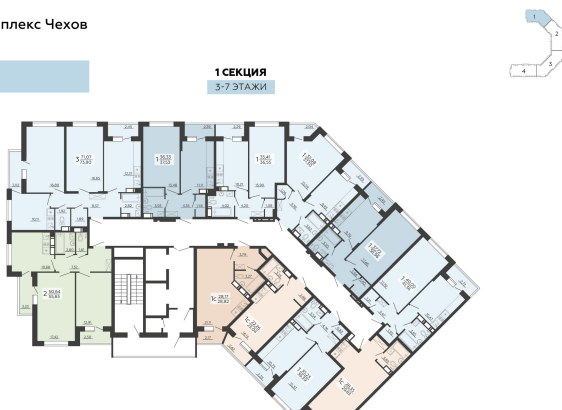

<https://rzv.ru/choice-flat/flat-6891842/>

г. Воронеж, г. Воронеж, ул. Богдана
Хмельницкого, 45а
№ квартиры: 29
Этаж: 4
Площадь: 36.55 кв. м.

Стоимость м2: 116 900

Стоимость: 4 272 695

Действительно на: 23.02.2025

Расположение на этаже

Жилой комплекс Чехов

Квартиры

Расположение на генплане