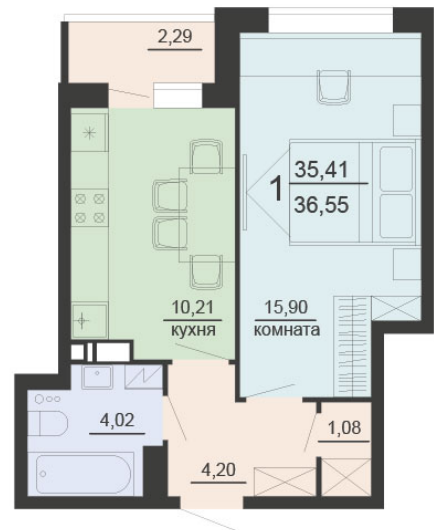

<https://rzv.ru/choice-flat/flat-6891842/>

г. Воронеж, г. Воронеж, ул. Богдана
Хмельницкого, 45а
№ квартиры: 29
Этаж: 4
Площадь: 36.55 кв. м.

Стоимость м2: 116 900

Стоимость: 4 272 695

Действительно на: 23.02.2025