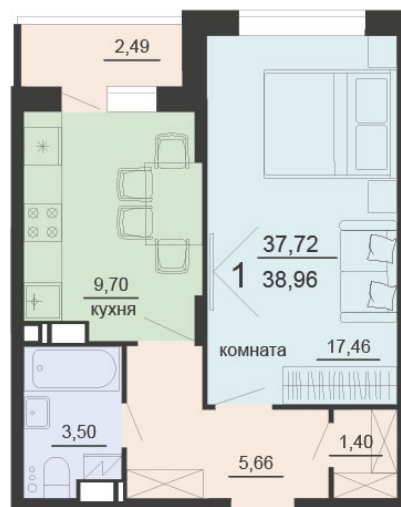

<https://rzv.ru/choice-flat/flat-6891843/>

г. Воронеж, г. Воронеж, ул. Богдана  
Хмельницкого, 45а  
№ квартиры: 79  
Этаж: 8  
Площадь: 38.96 кв. м.

**Стоимость м2: 115 700**

**Стоимость: 4 507 672**

Действительно на: 23.02.2025