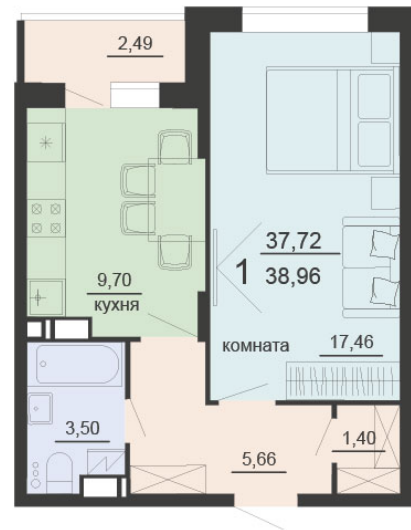

<https://rzv.ru/choice-flat/flat-6891847/>

г. Воронеж, г. Воронеж, ул. Богдана  
Хмельницкого, 45а  
№ квартиры: 151  
Этаж: 14  
Площадь: 38.96 кв. м.

**Стоимость м2: 115 700**

**Стоимость: 4 507 672**

Действительно на: 23.02.2025