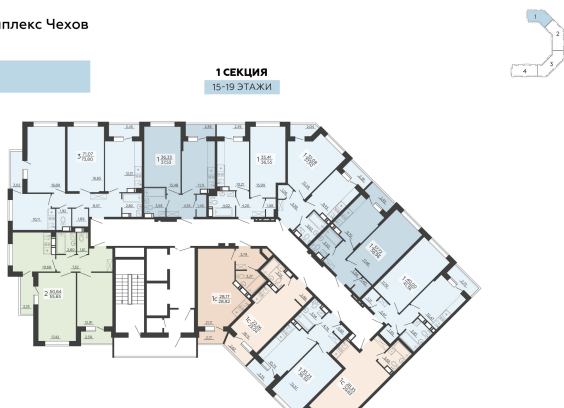

<https://rzv.ru/choice-flat/flat-6891850/>

г. Воронеж, г. Воронеж, ул. Богдана  
Хмельницкого, 45а  
№ квартиры: 190  
Этаж: 17  
Площадь: 36.39 кв. м.

**Стоимость м2: 116 900**

**Стоимость: 4 253 991**

Действительно на: 23.02.2025

### Расположение на этаже

Жилой комплекс Чехов

Квартиры

### Расположение на генплане