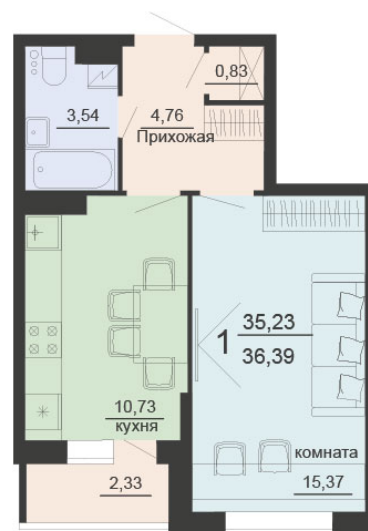

<https://rzv.ru/choice-flat/flat-6891850/>

г. Воронеж, г. Воронеж, ул. Богдана  
Хмельницкого, 45а  
№ квартиры: 190  
Этаж: 17  
Площадь: 36.39 кв. м.

**Стоимость м2: 116 900**

**Стоимость: 4 253 991**

Действительно на: 23.02.2025

### Расположение на этаже

Жилой комплекс Чехов

Квартиры