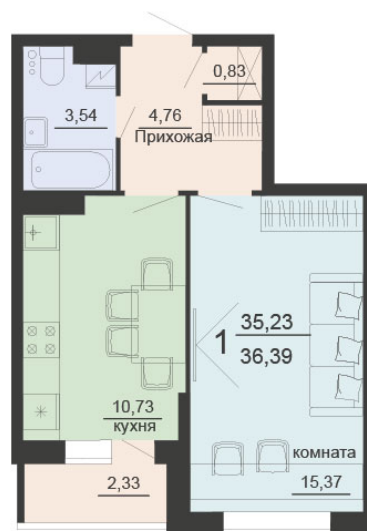

<https://rzv.ru/choice-flat/flat-6891851/>

г. Воронеж, г. Воронеж, ул. Богдана
Хмельницкого, 45а
№ квартиры: 202
Этаж: 18
Площадь: 36.39 кв. м.

Стоимость м2: 116 900

Стоимость: 4 253 991

Действительно на: 23.02.2025