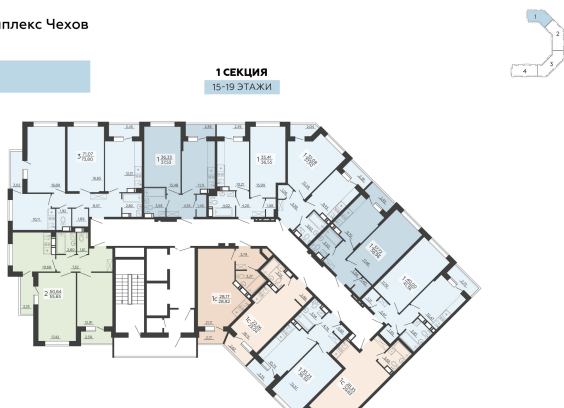

<https://rzv.ru/choice-flat/flat-6891851/>

г. Воронеж, г. Воронеж, ул. Богдана
Хмельницкого, 45а
№ квартиры: 202
Этаж: 18
Площадь: 36.39 кв. м.

Стоимость м2: 116 900

Стоимость: 4 253 991

Действительно на: 23.02.2025

Расположение на этаже

Жилой комплекс Чехов

Квартиры

Расположение на генплане