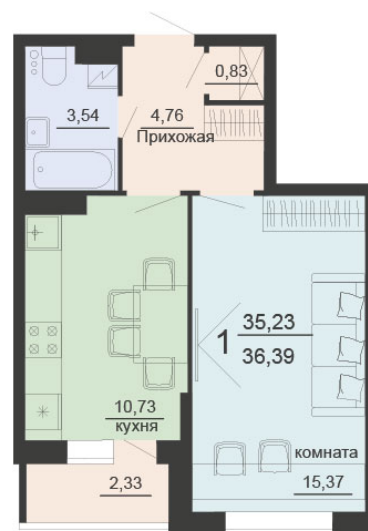

<https://rzv.ru/choice-flat/flat-6891852/>

г. Воронеж, г. Воронеж, ул. Богдана  
Хмельницкого, 45а  
№ квартиры: 214  
Этаж: 19  
Площадь: 36.39 кв. м.

**Стоимость м2: 116 900**

**Стоимость: 4 253 991**

Действительно на: 23.02.2025

### Расположение на этаже

Жилой комплекс Чехов

Квартиры