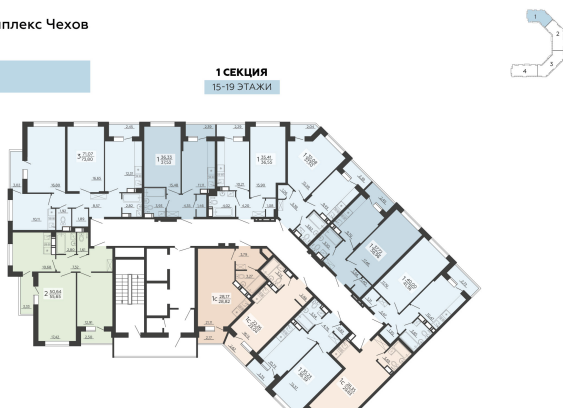

<https://rzv.ru/choice-flat/flat-6891852/>

г. Воронеж, г. Воронеж, ул. Богдана  
Хмельницкого, 45а  
№ квартиры: 214  
Этаж: 19  
Площадь: 36.39 кв. м.

**Стоимость м2: 116 900**

**Стоимость: 4 253 991**

Действительно на: 23.02.2025

### Расположение на этаже

Жилой комплекс Чехов

Квартиры

### Расположение на генплане