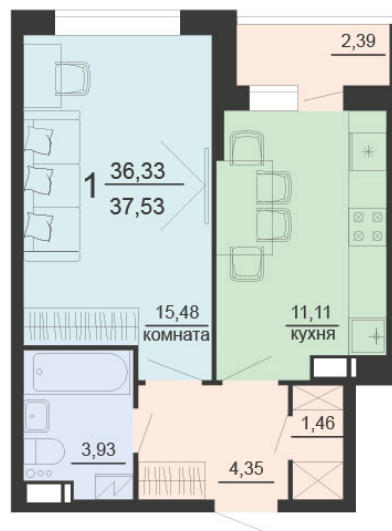

<https://rzv.ru/choice-flat/flat-6891853/>

г. Воронеж, г. Воронеж, ул. Богдана  
Хмельницкого, 45а  
№ квартиры: 40  
Этаж: 5  
Площадь: 37.53 кв. м.

**Стоимость м2: 116 800**

**Стоимость: 4 383 504**

Действительно на: 23.02.2025