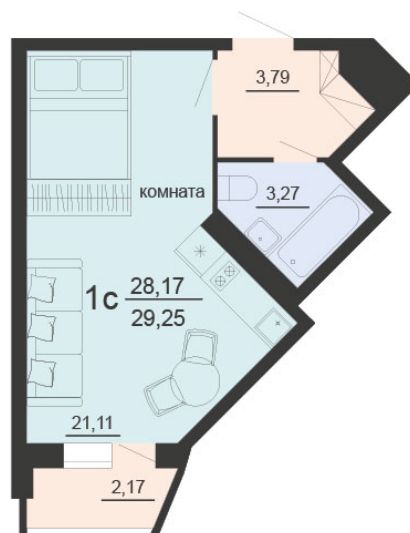

<https://rzv.ru/choice-flat/flat-6891854/>

г. Воронеж, г. Воронеж, ул. Богдана
Хмельницкого, 45а
№ квартиры: 48
Этаж: 5
Площадь: 29.25 кв. м.

Стоимость м2: 119 800

Стоимость: 3 504 150

Действительно на: 23.02.2025

Расположение на этаже

Жилой комплекс Чехов

Квартиры

Расположение на генплане