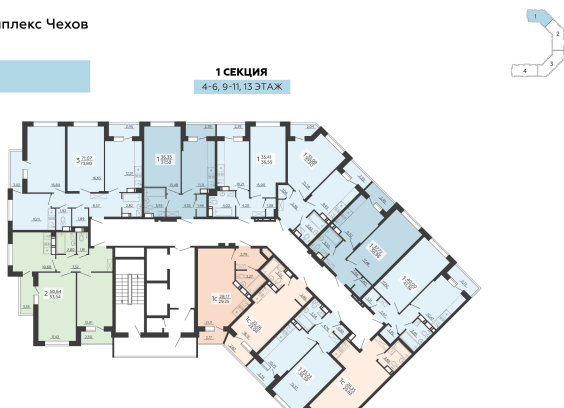

<https://rzv.ru/choice-flat/flat-6891855/>

г. Воронеж, г. Воронеж, ул. Богдана
Хмельницкого, 45а
№ квартиры: 60
Этаж: 6
Площадь: 29.25 кв. м.

Стоимость м2: 119 800

Стоимость: 3 504 150

Действительно на: 23.02.2025

Расположение на этаже

Жилой комплекс Чехов

Квартиры

Расположение на генплане