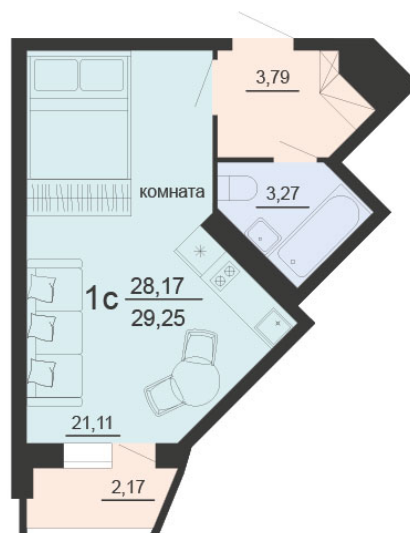

<https://rzv.ru/choice-flat/flat-6891855/>

г. Воронеж, г. Воронеж, ул. Богдана
Хмельницкого, 45а
№ квартиры: 60
Этаж: 6
Площадь: 29.25 кв. м.

Стоимость м2: 119 800

Стоимость: 3 504 150

Действительно на: 23.02.2025

Расположение на этаже

Жилой комплекс Чехов

Квартиры

Расположение на генплане