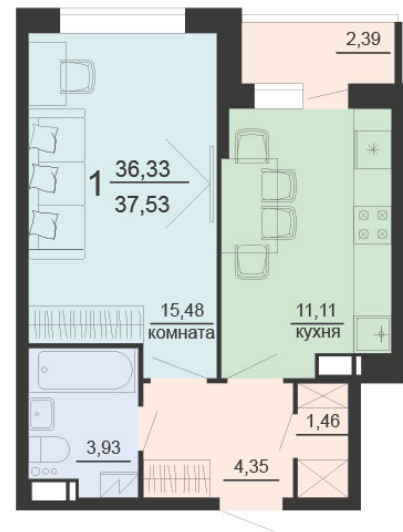

<https://rzv.ru/choice-flat/flat-6891856/>

г. Воронеж, г. Воронеж, ул. Богдана
Хмельницкого, 45а
№ квартиры: 88
Этаж: 9
Площадь: 37.53 кв. м.

Стоимость м2: 116 800

Стоимость: 4 383 504

Действительно на: 23.02.2025