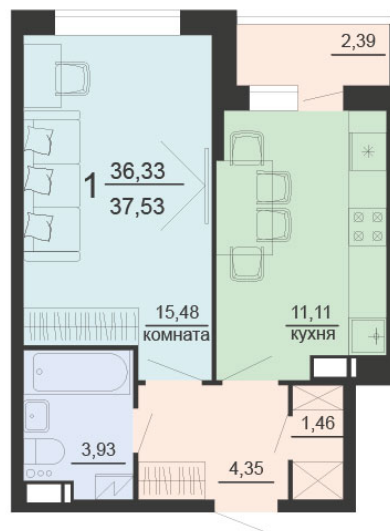

<https://rzv.ru/choice-flat/flat-6891857/>

г. Воронеж, г. Воронеж, ул. Богдана
Хмельницкого, 45а
№ квартиры: 112
Этаж: 11
Площадь: 37.53 кв. м.

Стоимость м2: 116 800

Стоимость: 4 383 504

Действительно на: 23.02.2025