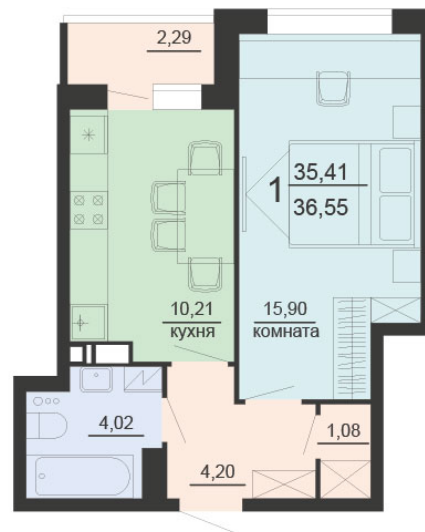

<https://rzv.ru/choice-flat/flat-6891858/>

г. Воронеж, г. Воронеж, ул. Богдана
Хмельницкого, 45а

№ квартиры: 89

Этаж: 9

Площадь: 36.55 кв. м.

Стоимость м2: 116 900

Стоимость: 4 272 695

Действительно на: 23.02.2025