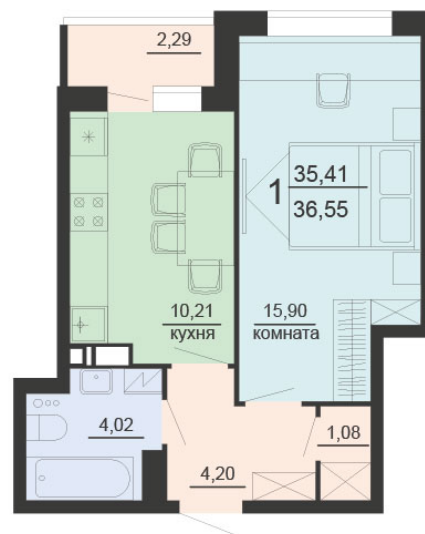

<https://rzv.ru/choice-flat/flat-6891859/>

г. Воронеж, г. Воронеж, ул. Богдана
Хмельницкого, 45а
№ квартиры: 101
Этаж: 10
Площадь: 36.55 кв. м.

Стоимость м2: 116 900

Стоимость: 4 272 695

Действительно на: 23.02.2025

Расположение на этаже

Жилой комплекс Чехов

Квартиры

Расположение на генплане