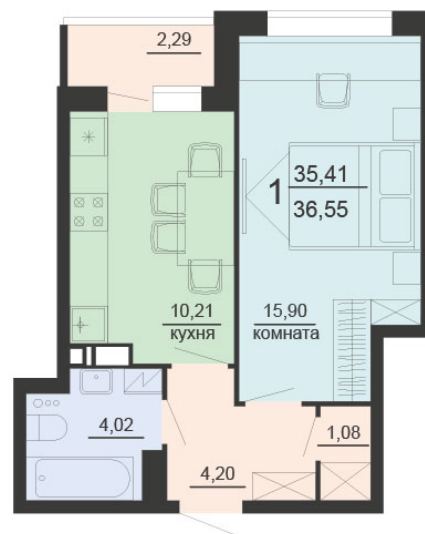

<https://rzv.ru/choice-flat/flat-6891860/>

г. Воронеж, г. Воронеж, ул. Богдана
Хмельницкого, 45а

№ квартиры: 113

Этаж: 11

Площадь: 36.55 кв. м.

Стоимость м2: 116 900

Стоимость: 4 272 695

Действительно на: 23.02.2025

Расположение на этаже

Жилой комплекс Чехов

Квартиры

Расположение на генплане