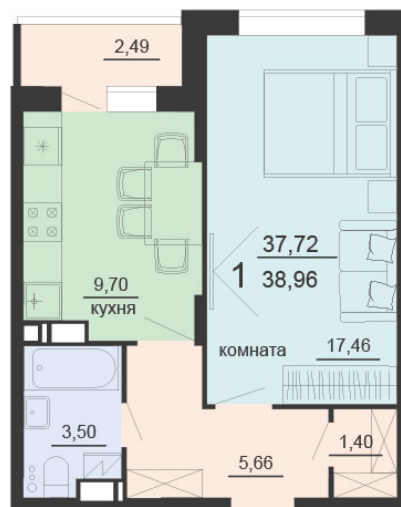

<https://rzv.ru/choice-flat/flat-6891861/>

г. Воронеж, г. Воронеж, ул. Богдана
Хмельницкого, 45а
№ квартиры: 103
Этаж: 10
Площадь: 38.96 кв. м.

Стоимость м2: 115 700

Стоимость: 4 507 672

Действительно на: 23.02.2025