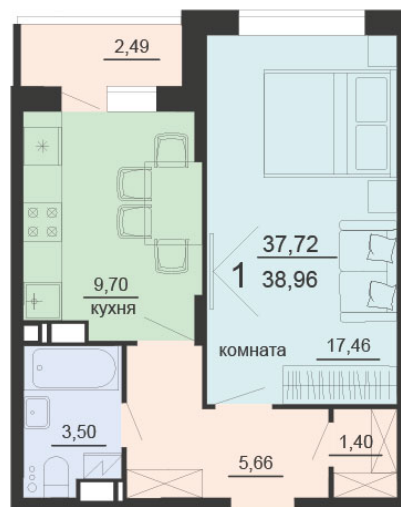

<https://rzv.ru/choice-flat/flat-6891862/>

г. Воронеж, г. Воронеж, ул. Богдана
Хмельницкого, 45а
№ квартиры: 115
Этаж: 11
Площадь: 38.96 кв. м.

Стоимость м2: 115 700

Стоимость: 4 507 672

Действительно на: 23.02.2025