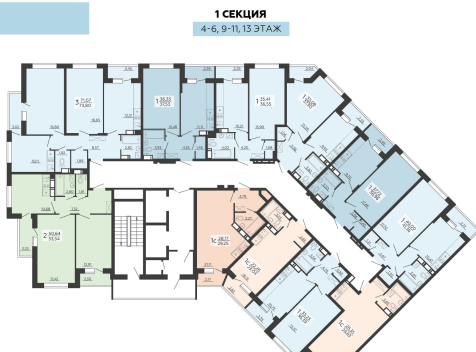

<https://rzv.ru/choice-flat/flat-6891864/>

г. Воронеж, г. Воронеж, ул. Богдана  
Хмельницкого, 45а  
№ квартиры: 105  
Этаж: 10  
Площадь: 29.83 кв. м.

**Стоимость м2: 119 800**

**Стоимость: 3 573 634**

Действительно на: 23.02.2025

### Расположение на этаже

Жилой комплекс Чехов

Квартиры

### Расположение на генплане