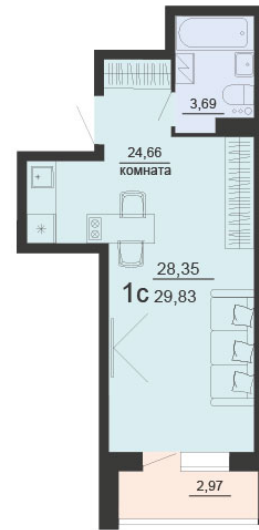

<https://rzv.ru/choice-flat/flat-6891864/>

г. Воронеж, г. Воронеж, ул. Богдана  
Хмельницкого, 45а  
№ квартиры: 105  
Этаж: 10  
Площадь: 29.83 кв. м.

**Стоимость м2: 119 800**

**Стоимость: 3 573 634**

Действительно на: 23.02.2025

### Расположение на генплане