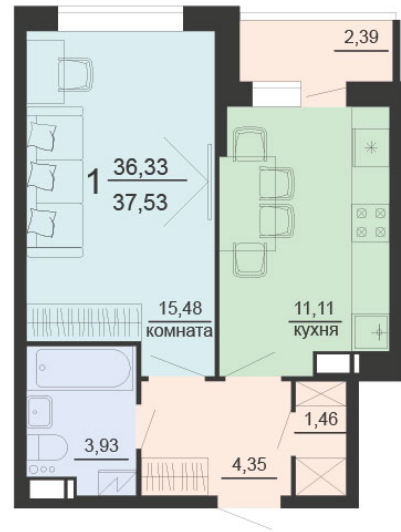

<https://rzv.ru/choice-flat/flat-6891867/>

г. Воронеж, г. Воронеж, ул. Богдана
Хмельницкого, 45а
№ квартиры: 136
Этаж: 13
Площадь: 37.53 кв. м.

Стоимость м2: 116 800
Стоимость: 4 383 504

Действительно на: 23.02.2025