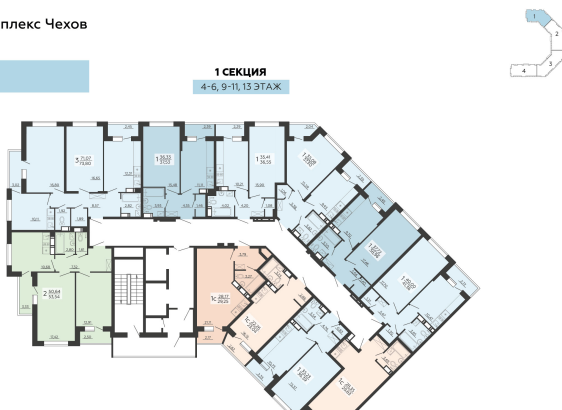

<https://rzv.ru/choice-flat/flat-6891867/>

г. Воронеж, г. Воронеж, ул. Богдана
Хмельницкого, 45а
№ квартиры: 136
Этаж: 13
Площадь: 37.53 кв. м.

Стоимость м2: 116 800
Стоимость: 4 383 504

Действительно на: 23.02.2025

Расположение на этаже

Жилой комплекс Чехов

Квартиры

Расположение на генплане