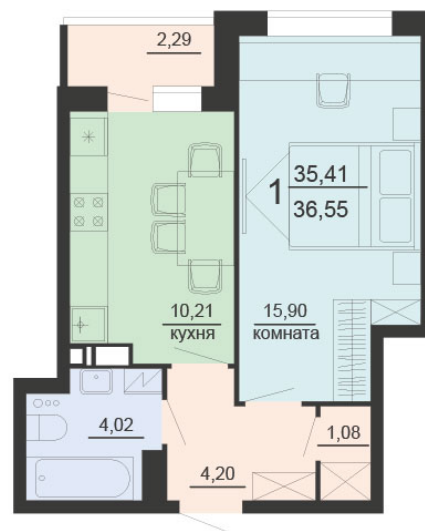

<https://rzv.ru/choice-flat/flat-6891868/>

г. Воронеж, г. Воронеж, ул. Богдана

Хмельницкого, 45а

№ квартиры: 137

Этаж: 13

Площадь: 36.55 кв. м.

Стоимость м2: 116 900

Стоимость: 4 272 695

Действительно на: 23.02.2025

Расположение на этаже

Жилой комплекс Чехов

Квартиры

Расположение на генплане