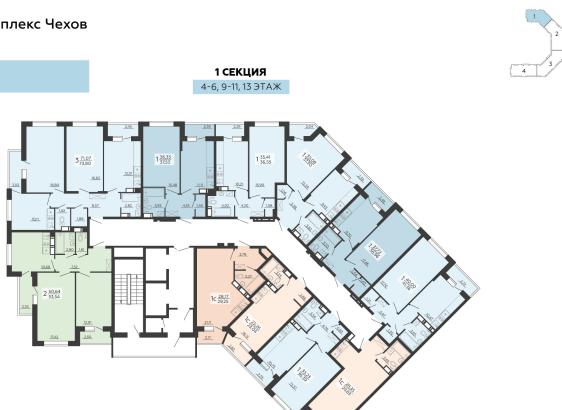

<https://rzv.ru/choice-flat/flat-6891869/>

г. Воронеж, г. Воронеж, ул. Богдана
Хмельницкого, 45а
№ квартиры: 139
Этаж: 13
Площадь: 38.96 кв. м.

Стоимость м2: 115 700

Стоимость: 4 507 672

Действительно на: 23.02.2025

Расположение на этаже

Жилой комплекс Чехов

Квартиры

Расположение на генплане