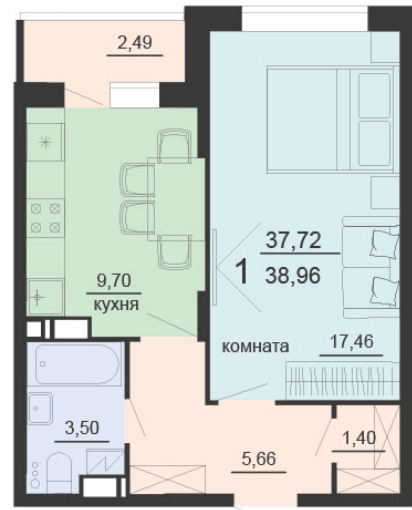

<https://rzv.ru/choice-flat/flat-6891869/>

г. Воронеж, г. Воронеж, ул. Богдана
Хмельницкого, 45а
№ квартиры: 139
Этаж: 13
Площадь: 38.96 кв. м.

Стоимость м2: 115 700

Стоимость: 4 507 672

Действительно на: 23.02.2025