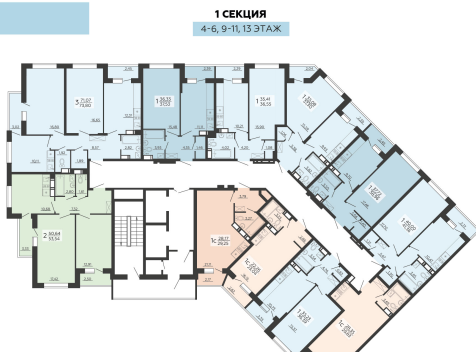

<https://rzv.ru/choice-flat/flat-6891870/>

г. Воронеж, г. Воронеж, ул. Богдана
Хмельницкого, 45а
№ квартиры: 140
Этаж: 13
Площадь: 41.36 кв. м.

Стоимость м2: 115 100

Стоимость: 4 760 536

Действительно на: 23.02.2025

Расположение на этаже

Жилой комплекс Чехов

Квартиры

Расположение на генплане