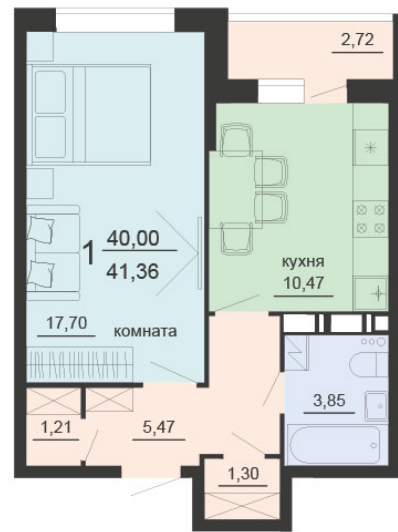

<https://rzv.ru/choice-flat/flat-6891870/>

г. Воронеж, г. Воронеж, ул. Богдана
Хмельницкого, 45а
№ квартиры: 140
Этаж: 13
Площадь: 41.36 кв. м.

Стоимость м2: 115 100

Стоимость: 4 760 536

Действительно на: 23.02.2025

Расположение на этаже

Жилой комплекс Чехов

Квартиры

Расположение на генплане