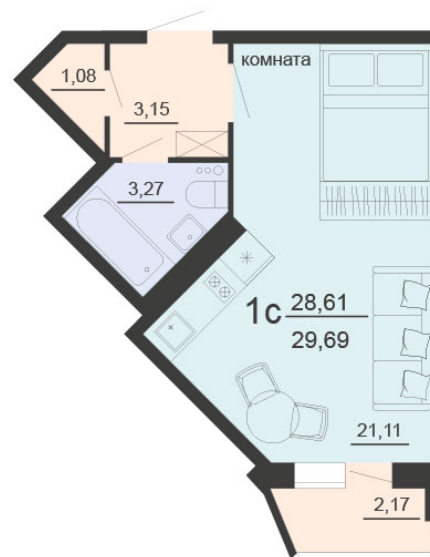

<https://rzv.ru/choice-flat/flat-6891872/>

г. Воронеж, г. Воронеж, ул. Богдана
Хмельницкого, 45а
№ квартиры: 355
Этаж: 9
Площадь: 29.69 кв. м.

Стоимость м2: 119 800

Стоимость: 3 556 862

Действительно на: 23.02.2025

Расположение на этаже

Жилой комплекс Чехов

Жилые помещения

2 СЕКЦИЯ
9 ЭТАЖ

Расположение на генплане