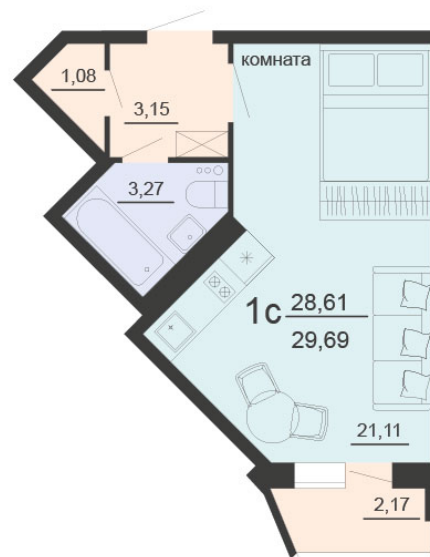

<https://rzv.ru/choice-flat/flat-6891875/>

г. Воронеж, г. Воронеж, ул. Богдана
Хмельницкого, 45а
№ квартиры: 391
Этаж: 11
Площадь: 29.69 кв. м.

Стоимость м2: 119 800

Стоимость: 3 556 862

Действительно на: 23.02.2025

Расположение на этаже

Жилой комплекс Чехов

Жилые помещения

2 СЕКЦИЯ
11 ЭТАЖ

Расположение на генплане