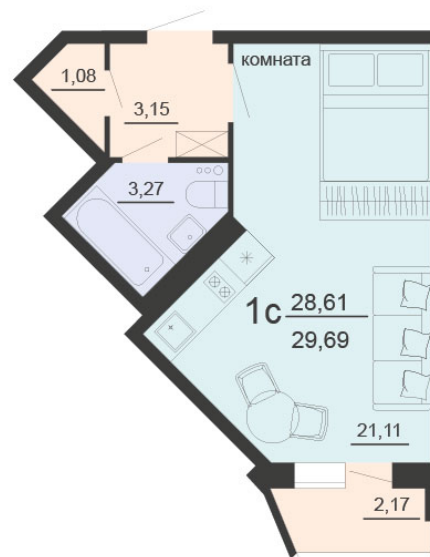

<https://rzv.ru/choice-flat/flat-6891877/>

г. Воронеж, г. Воронеж, ул. Богдана
Хмельницкого, 45а
№ квартиры: 427
Этаж: 13
Площадь: 29.69 кв. м.

Стоимость м2: 119 800

Стоимость: 3 556 862

Действительно на: 23.02.2025

Расположение на этаже

Жилой комплекс Чехов

Жилые помещения

2 СЕКЦИЯ
13 ЭТАЖ

Расположение на генплане