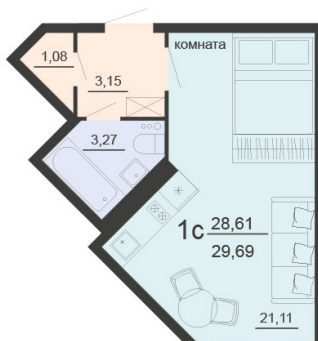

<https://rzv.ru/choice-flat/flat-6891878/>

г. Воронеж, г. Воронеж, ул. Богдана
Хмельницкого, 45а
№ квартиры: 445
Этаж: 14
Площадь: 29.69 кв. м.

Стоимость м2: 119 800

Стоимость: 3 556 862

Действительно на: 23.02.2025

Расположение на этаже

Расположение на генплане