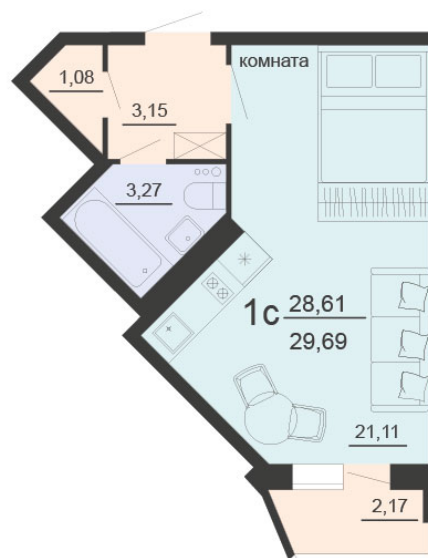

<https://rzv.ru/choice-flat/flat-6891878/>

г. Воронеж, г. Воронеж, ул. Богдана
Хмельницкого, 45а
№ квартиры: 445
Этаж: 14
Площадь: 29.69 кв. м.

Стоимость м2: 119 800

Стоимость: 3 556 862

Действительно на: 23.02.2025

Расположение на этаже

Расположение на генплане