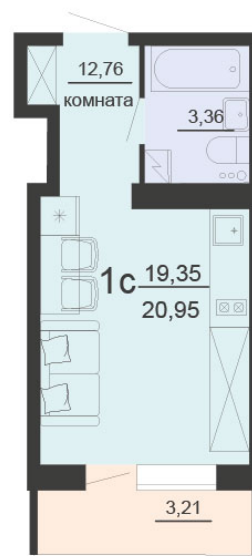

<https://rzv.ru/choice-flat/flat-6891879/>

г. Воронеж, г. Воронеж, ул. Богдана  
Хмельницкого, 45а  
№ квартиры: 479  
Этаж: 15  
Площадь: 20.95 кв. м.

**Стоимость м2: 128 100**

**Стоимость: 2 683 695**

Действительно на: 23.02.2025

### Расположение на этаже

Жилой комплекс Чехов

Жилые помещения

2 СЕКЦИЯ  
15 ЭТАЖ

### Расположение на генплане