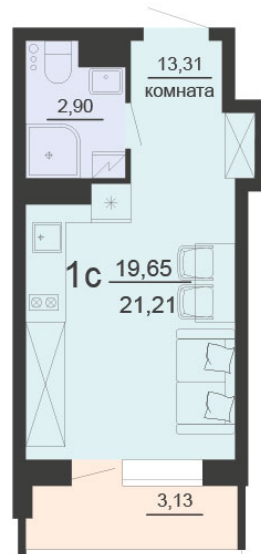

<https://rzv.ru/choice-flat/flat-6891880/>

г. Воронеж, г. Воронеж, ул. Богдана  
Хмельницкого, 45а  
№ квартиры: 480  
Этаж: 15  
Площадь: 21.21 кв. м.

**Стоимость м2: 128 100**

**Стоимость: 2 717 001**

Действительно на: 23.02.2025

### Расположение на этаже

Жилой комплекс Чехов

Жилые помещения

2 СЕКЦИЯ  
15 ЭТАЖ