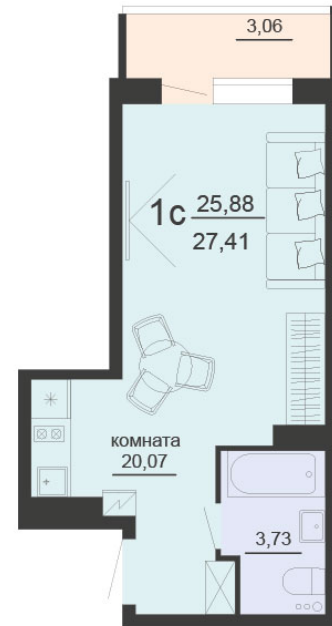

<https://rzv.ru/choice-flat/flat-6891884/>

г. Воронеж, г. Воронеж, ул. Богдана
Хмельницкого, 45а
№ квартиры: 512
Этаж: 17
Площадь: 27.41 кв. м.

Стоимость м2: 124 600

Стоимость: 3 415 286

Действительно на: 23.02.2025

Расположение на этаже

Жилой комплекс Чехов

Жилые помещения

2 СЕКЦИЯ
17 ЭТАЖ

Расположение на генплане