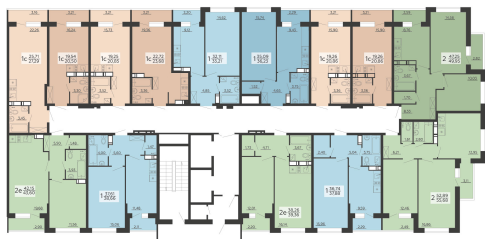

<https://rzv.ru/choice-flat/flat-6891890/>

г. Воронеж, г. Воронеж, ул. Богдана
Хмельницкого, 45а
№ квартиры: 1 058
Этаж: 9
Площадь: 20.86 кв. м.

Стоимость м2: 127 300

Стоимость: 2 655 478

Действительно на: 23.02.2025

Расположение на этаже

Жилой комплекс Чехов

Жилые помещения

4 СЕКЦИЯ
9 ЭТАЖ

Расположение на генплане