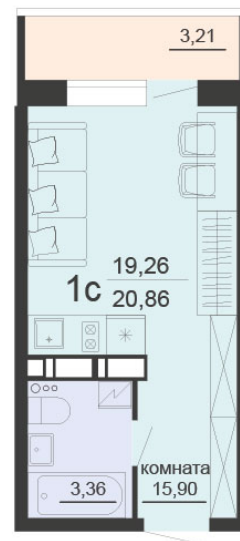

<https://rzv.ru/choice-flat/flat-6891890/>

г. Воронеж, г. Воронеж, ул. Богдана
Хмельницкого, 45а
№ квартиры: 1 058
Этаж: 9
Площадь: 20.86 кв. м.

Стоимость м2: 127 300

Стоимость: 2 655 478

Действительно на: 23.02.2025

Расположение на этаже

Жилой комплекс Чехов

Жилые помещения

4 СЕКЦИЯ
9 ЭТАЖ

Расположение на генплане