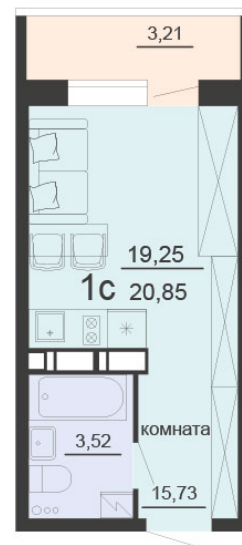

<https://rzv.ru/choice-flat/flat-6891891/>

г. Воронеж, г. Воронеж, ул. Богдана
Хмельницкого, 45а
№ квартиры: 1 067
Этаж: 10
Площадь: 20.85 кв. м.

Стоимость м2: 129 200

Стоимость: 2 693 820

Действительно на: 23.02.2025

Расположение на этаже

Жилой комплекс Чехов

Жилые помещения

4 СЕКЦИЯ
10 ЭТАЖ

Расположение на генплане