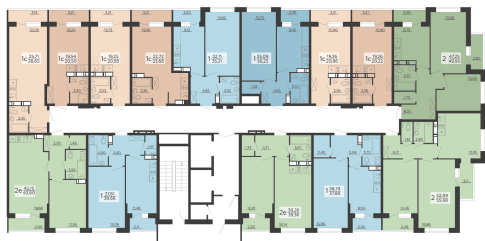

<https://rzv.ru/choice-flat/flat-6891891/>

г. Воронеж, г. Воронеж, ул. Богдана
Хмельницкого, 45а
№ квартиры: 1 067
Этаж: 10
Площадь: 20.85 кв. м.

Стоимость м2: 129 200

Стоимость: 2 693 820

Действительно на: 23.02.2025

Расположение на этаже

Жилой комплекс Чехов

Жилые помещения

4 СЕКЦИЯ
10 ЭТАЖ

Расположение на генплане