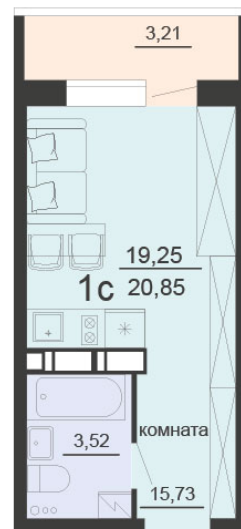

<https://rzv.ru/choice-flat/flat-6891892/>

г. Воронеж, г. Воронеж, ул. Богдана  
Хмельницкого, 45а  
№ квартиры: 1106  
Этаж: 13  
Площадь: 20.85 кв. м.

**Стоимость м2: 129 200**

**Стоимость: 2 693 820**

### Расположение на этаже

Жилой комплекс Чехов

Жилые помещения

4 СЕКЦИЯ  
13 ЭТАЖ