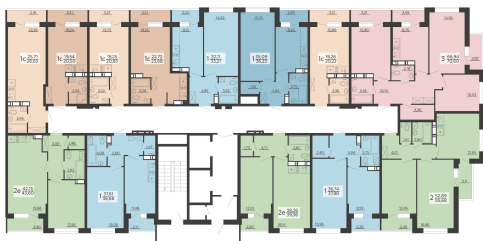

<https://rzv.ru/choice-flat/flat-6891892/>

г. Воронеж, г. Воронеж, ул. Богдана  
Хмельницкого, 45а  
№ квартиры: 1106  
Этаж: 13  
Площадь: 20.85 кв. м.

**Стоимость м2: 129 200**

**Стоимость: 2 693 820**

### Расположение на этаже

Жилой комплекс Чехов

Жилые помещения

4 СЕКЦИЯ  
13 ЭТАЖ