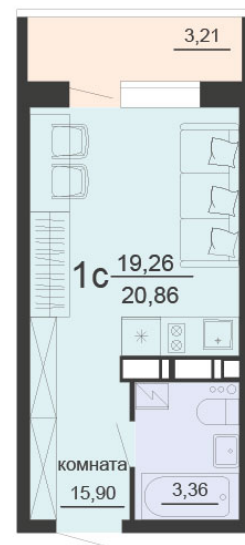

<https://rzv.ru/choice-flat/flat-6891893/>

г. Воронеж, г. Воронеж, ул. Богдана
Хмельницкого, 45а
№ квартиры: 1 136
Этаж: 15
Площадь: 20.86 кв. м.

Стоимость м2: 127 300

Стоимость: 2 655 478

Действительно на: 23.02.2025

Расположение на этаже

Жилой комплекс Чехов

Жилые помещения

4 СЕКЦИЯ
15 ЭТАЖ

Расположение на генплане