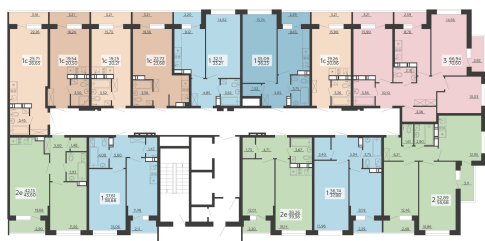

<https://rzv.ru/choice-flat/flat-6891893/>

г. Воронеж, г. Воронеж, ул. Богдана
Хмельницкого, 45а
№ квартиры: 1 136
Этаж: 15
Площадь: 20.86 кв. м.

Стоимость м2: 127 300

Стоимость: 2 655 478

Действительно на: 23.02.2025

Расположение на этаже

Жилой комплекс Чехов

Жилые помещения

4 СЕКЦИЯ
15 ЭТАЖ

Расположение на генплане