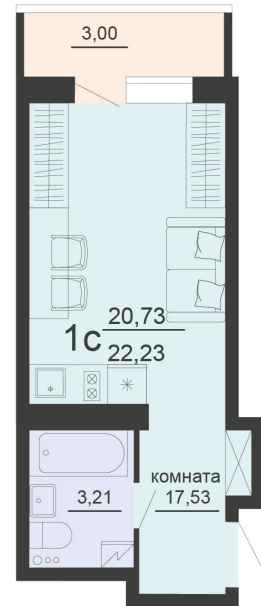

<https://rzv.ru/choice-flat/flat-6891894/>

г. Воронеж, г. Воронеж, ул. Богдана
Хмельницкого, 45а
№ квартиры: 574
Этаж: 2
Площадь: 22.23 кв. м.

Стоимость м2: 130 100

Стоимость: 2 892 123

Действительно на: 23.02.2025

Расположение на этаже

Жилой комплекс Чехов

Жилые помещения

3 СЕКЦИЯ
2 ЭТАЖ

Расположение на генплане