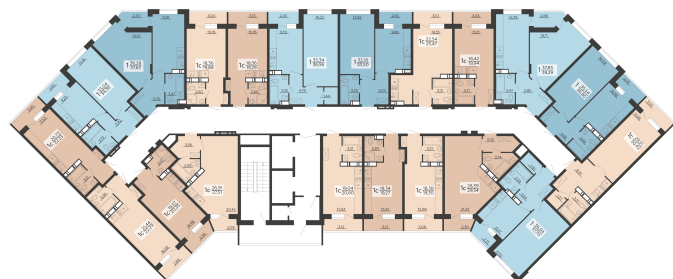

<https://rzv.ru/choice-flat/flat-6891895/>

г. Воронеж, г. Воронеж, ул. Богдана
Хмельницкого, 45а
№ квартиры: 587
Этаж: 2
Площадь: 29.54 кв. м.

Стоимость м2: 122 500

Стоимость: 3 618 650

Действительно на: 23.02.2025

Расположение на этаже

Жилой комплекс Чехов

Жилые помещения

3 СЕКЦИЯ
2 ЭТАЖ

Расположение на генплане