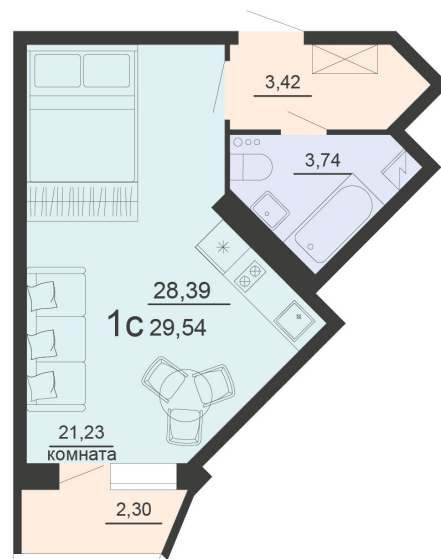

<https://rzv.ru/choice-flat/flat-6891895/>

г. Воронеж, г. Воронеж, ул. Богдана
Хмельницкого, 45а
№ квартиры: 587
Этаж: 2
Площадь: 29.54 кв. м.

Стоимость м2: 122 500

Стоимость: 3 618 650

Действительно на: 23.02.2025

Расположение на этаже

Жилой комплекс Чехов

Жилые помещения

3 СЕКЦИЯ
2 ЭТАЖ

Расположение на генплане