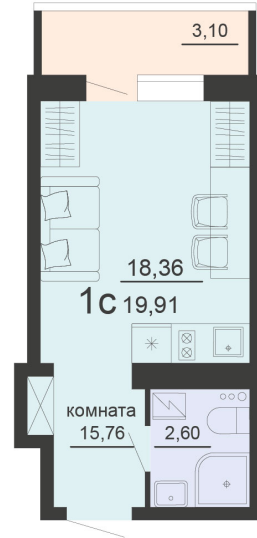

<https://rzv.ru/choice-flat/flat-6891896/>

г. Воронеж, г. Воронеж, ул. Богдана
Хмельницкого, 45а
№ квартиры: 658
Этаж: 6
Площадь: 19.91 кв. м.

Стоимость м2: 130 100
Стоимость: 2 590 291

Действительно на: 23.02.2025

Расположение на этаже

Жилой комплекс Чехов

Жилые помещения

3 СЕКЦИЯ
6 ЭТАЖ

Расположение на генплане