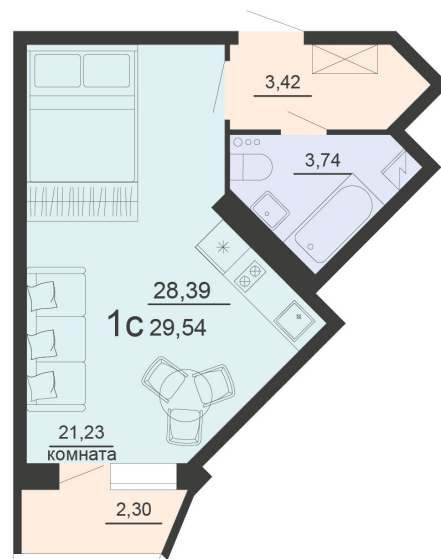

<https://rzv.ru/choice-flat/flat-6891897/>

г. Воронеж, г. Воронеж, ул. Богдана
Хмельницкого, 45а
№ квартиры: 667
Этаж: 6
Площадь: 29.54 кв. м.

Стоимость м2: 122 500

Стоимость: 3 618 650

Действительно на: 23.02.2025

Расположение на этаже

Жилой комплекс Чехов

Жилые помещения

3 СЕКЦИЯ
6 ЭТАЖ

Расположение на генплане