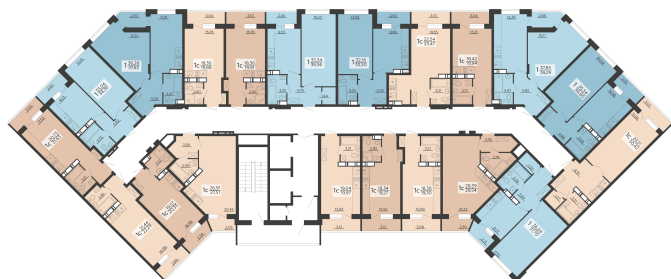

<https://rzv.ru/choice-flat/flat-6891897/>

г. Воронеж, г. Воронеж, ул. Богдана
Хмельницкого, 45а
№ квартиры: 667
Этаж: 6
Площадь: 29.54 кв. м.

Стоимость м2: 122 500

Стоимость: 3 618 650

Действительно на: 23.02.2025

Расположение на этаже

Жилой комплекс Чехов

Жилые помещения

3 СЕКЦИЯ
6 ЭТАЖ

Расположение на генплане