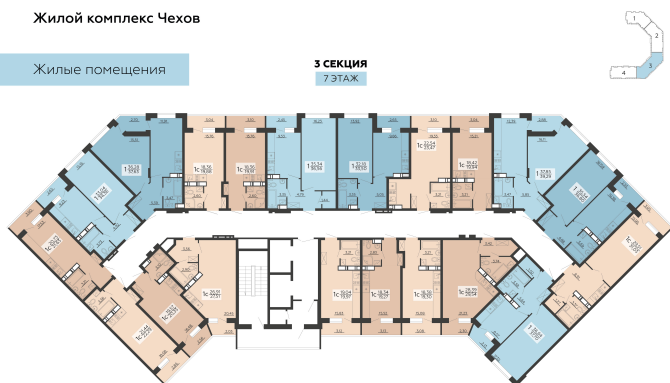

<https://rzv.ru/choice-flat/flat-6891898/>

г. Воронеж, г. Воронеж, ул. Богдана
Хмельницкого, 45а
№ квартиры: 678
Этаж: 7
Площадь: 19.91 кв. м.

Стоимость м2: 130 100

Стоимость: 2 590 291

Действительно на: 23.02.2025

Расположение на этаже

Жилой комплекс Чехов

Жилые помещения

3 СЕКЦИЯ
7 ЭТАЖ

Расположение на генплане