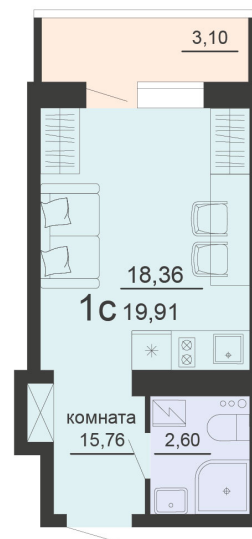

<https://rzv.ru/choice-flat/flat-6891898/>

г. Воронеж, г. Воронеж, ул. Богдана
Хмельницкого, 45а
№ квартиры: 678
Этаж: 7
Площадь: 19.91 кв. м.

Стоимость м2: 130 100

Стоимость: 2 590 291

Действительно на: 23.02.2025

Расположение на этаже

Жилой комплекс Чехов

Жилые помещения

3 СЕКЦИЯ
7 ЭТАЖ

Расположение на генплане