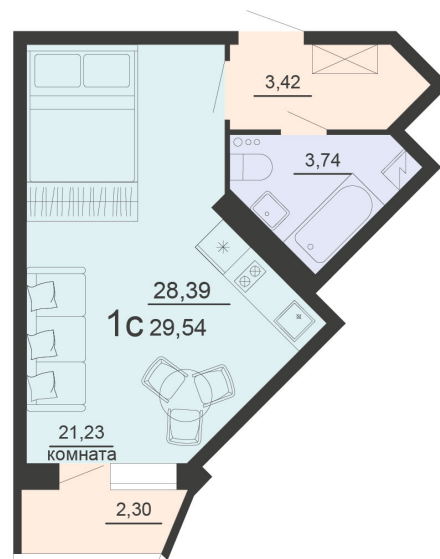

<https://rzv.ru/choice-flat/flat-6891899/>

г. Воронеж, г. Воронеж, ул. Богдана
Хмельницкого, 45а
№ квартиры: 687
Этаж: 7
Площадь: 29.54 кв. м.

Стоимость м2: 122 500

Стоимость: 3 618 650

Действительно на: 23.02.2025

Расположение на этаже

Жилой комплекс Чехов

Жилые помещения

3 СЕКЦИЯ
7 ЭТАЖ

Расположение на генплане