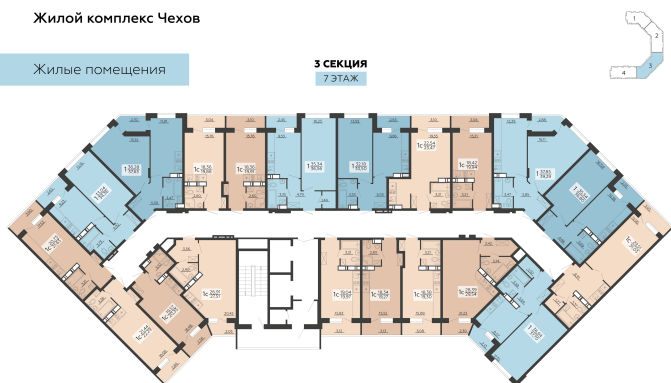

<https://rzv.ru/choice-flat/flat-6891899/>

г. Воронеж, г. Воронеж, ул. Богдана
Хмельницкого, 45а
№ квартиры: 687
Этаж: 7
Площадь: 29.54 кв. м.

Стоимость м2: 122 500

Стоимость: 3 618 650

Действительно на: 23.02.2025

Расположение на этаже

Жилой комплекс Чехов

Жилые помещения

3 СЕКЦИЯ
7 ЭТАЖ

Расположение на генплане