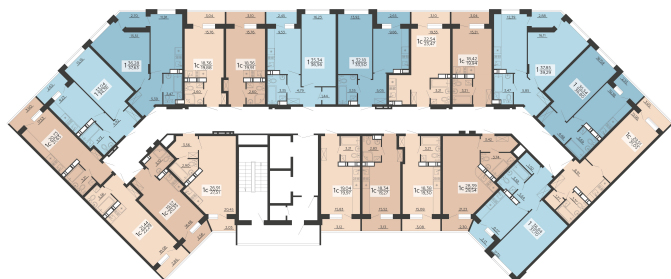

<https://rzv.ru/choice-flat/flat-6891900/>

г. Воронеж, г. Воронеж, ул. Богдана
Хмельницкого, 45а
№ квартиры: 685
Этаж: 7
Площадь: 31.03 кв. м.

Стоимость м2: 119 800

Стоимость: 3 717 394

Действительно на: 23.02.2025

Расположение на этаже

Жилой комплекс Чехов

Жилые помещения

3 СЕКЦИЯ
7 ЭТАЖ

Расположение на генплане