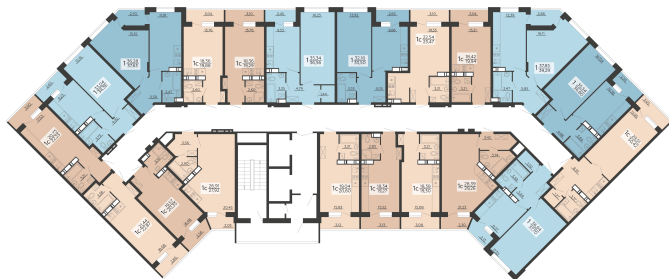

<https://rzv.ru/choice-flat/flat-6891902/>

г. Воронеж, г. Воронеж, ул. Богдана
Хмельницкого, 45а
№ квартиры: 730
Этаж: 9
Площадь: 20.6 кв. м.

Стоимость м2: 130 100

Стоимость: 2 680 060

Действительно на: 23.02.2025

Расположение на этаже

Жилой комплекс Чехов

Жилые помещения

3 СЕКЦИЯ
9 ЭТАЖ

Расположение на генплане