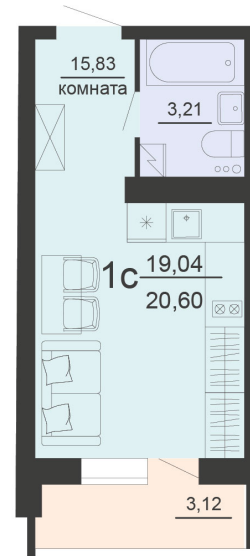

<https://rzv.ru/choice-flat/flat-6891902/>

г. Воронеж, г. Воронеж, ул. Богдана
Хмельницкого, 45а
№ квартиры: 730
Этаж: 9
Площадь: 20.6 кв. м.

Стоимость м2: 130 100

Стоимость: 2 680 060

Действительно на: 23.02.2025

Расположение на этаже

Жилой комплекс Чехов

Жилые помещения

3 СЕКЦИЯ
9 ЭТАЖ

Расположение на генплане