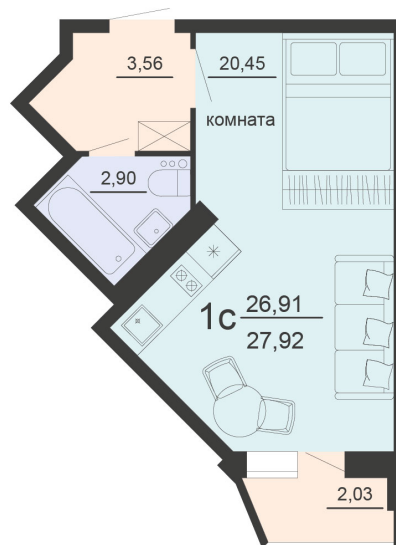

<https://rzv.ru/choice-flat/flat-6891903/>

г. Воронеж, г. Воронеж, ул. Богдана  
Хмельницкого, 45а  
№ квартиры: 711  
Этаж: 9  
Площадь: 27.92 кв. м.

**Стоимость м2: 122 500**

**Стоимость: 3 420 200**

Действительно на: 23.02.2025

### Расположение на этаже

Жилой комплекс Чехов

Жилые помещения

3 СЕКЦИЯ  
9 ЭТАЖ

### Расположение на генплане