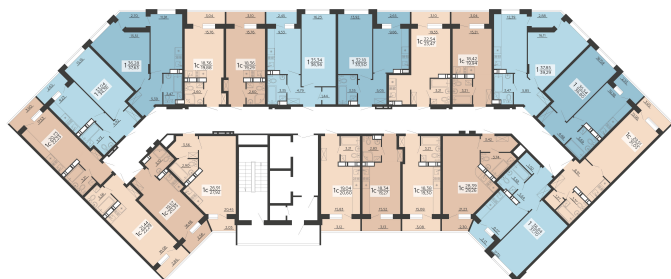

<https://rzv.ru/choice-flat/flat-6891905/>

г. Воронеж, г. Воронеж, ул. Богдана
Хмельницкого, 45а
№ квартиры: 745
Этаж: 10
Площадь: 31.03 кв. м.

Стоимость м2: 119 800

Стоимость: 3 717 394

Действительно на: 23.02.2025

Расположение на этаже

Жилой комплекс Чехов

Жилые помещения

3 СЕКЦИЯ
10 ЭТАЖ

Расположение на генплане