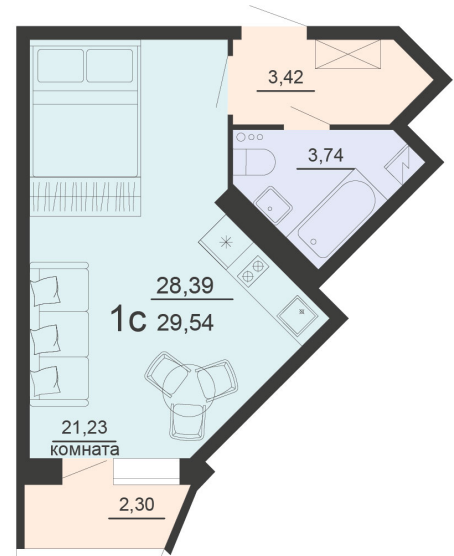

<https://rzv.ru/choice-flat/flat-6891906/>

г. Воронеж, г. Воронеж, ул. Богдана  
Хмельницкого, 45а  
№ квартиры: 787  
Этаж: 12  
Площадь: 29.54 кв. м.

**Стоимость м2: 122 500**  
**Стоимость: 3 618 650**

### Расположение на этаже

Жилой комплекс Чехов

Жилые помещения

3 СЕКЦИЯ  
12 ЭТАЖ

### Расположение на генплане